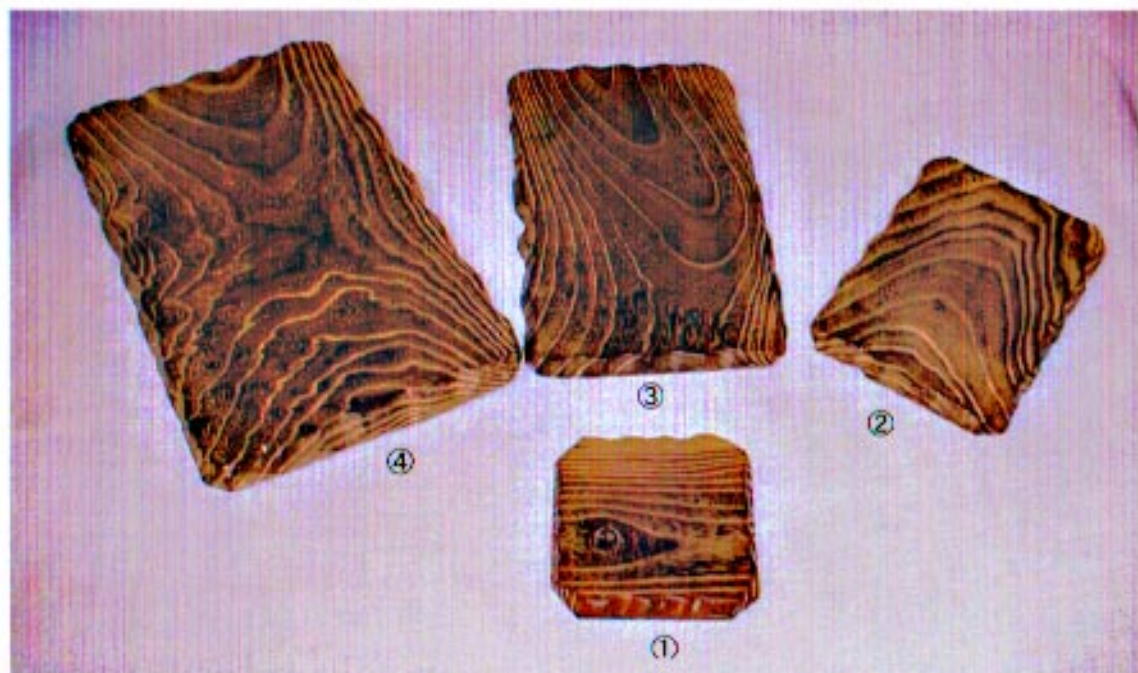

桐置台

(単位:cm
奥行 × 横幅 × 高さ)

急須台 ¥450
(約9.0×約9.0×約1.3)
土瓶敷 ¥650
(約15.2×約15.2×約1.3)

輪切置台
サイズ各種
¥1,500~¥4,000

置台(角)

- ① ¥ 450(ミニ 10.0×10.0×1.1)
- ② ¥ 650(小 12.2×18.3×1.1)
- ③ ¥1,200(中 15.0×24.5×1.1)
- ④ ¥2,400(大 18.4×30.7×1.8)