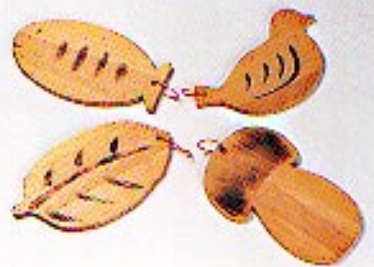

Interior

時計 (栗)
各¥4,000

トレイ
大・(楡) 550×330×20 ¥5,000
小・(ニレ) 360×250×23 ¥3,500

花台 (楢)

大・450×60 ¥5,400
中・400×60 ¥4,700
小・300×60 ¥4,000

パノラマ
フォトフレーム (楡)
¥3,500

なべしき (ブナ)
¥500

コースター (栗)
¥200

Kitchen

Stationery

ペンケース
左 (楢)・右 (栗)
各¥4,000

ペン皿 (楢・栗)
255×80×15
各¥1,200

はがき (ブナ)
1枚¥200